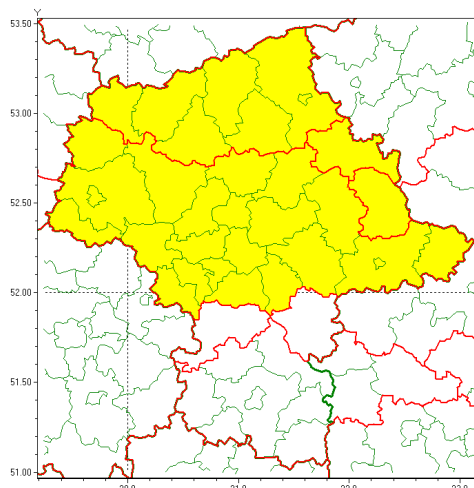

Zasięg ostrzeżenia w województwie

Zawieje/zamiecie śnieżne

Ostrzeżenie meteorologiczne Nr 26

Nazwa biura	IMGW-PIB Centralne Biuro Prognoz Meteorologicznych - Wydział w Warszawie
Zjawisko/stopień zagrożenia	Zawieje/zamiecie śnieżne/ 1
Obszar	województwo mazowieckie powiat ostrowski
Ważność	od godz. 05:00 dnia 08.02.2021 do godz. 19:00 dnia 08.02.2021
Przebieg	Przewiduje się zawieje i zamiecie śnieżne spowodowane przez opady śniegu oraz wschodni wiatr o średniej prędkości do 35 km/h, w porywach do 60 km/h.
Prawdopodobieństwo wystąpienia zjawiska(%)	80%
Uwagi	Brak.
Dyrektor synoptyk IMGW-PIB	Małgorzata Tomczuk
Godzina i data wydania	godz. 15:28 dnia 07.02.2021
SMS	IMGW-PIB OSTRZEŻENIE: ZAMIEĆ ŚNIEŻNA/1 mazowieckie/ostrowski od 05:00/08.02 do 19:00/08.02.2021 wiatr 35 km/h, porywy 60 km/h.