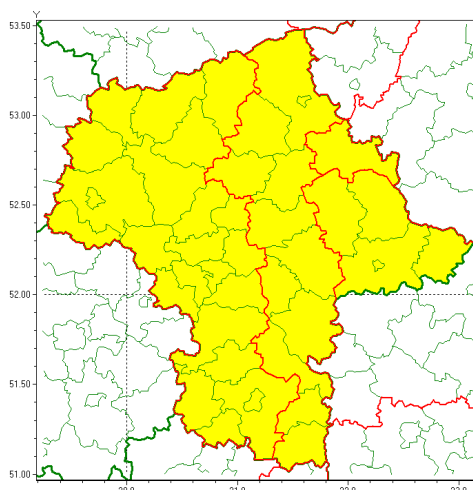

Zasięg ostrzeżenia w województwie

Oblodzenie

Ostrzeżenie meteorologiczne Nr 14

Nazwa biura	IMGW-PIB Centralne Biuro Prognoz Meteorologicznych - Wydział w Warszawie
Zjawisko/stopień zagrożenia	Oblodzenie/ 1
Obszar	województwo mazowieckie powiat ostrowski
Ważność	od godz. 22:00 dnia 25.01.2021 do godz. 09:00 dnia 26.01.2021
Przebieg	Prognozuje się zamarzanie mokrej nawierzchni dróg i chodników po opadach mokrego śniegu. Temperatura minimalna około -2°C, temperatura minimalna gruntu około -3°C.
Prawdopodobieństwo wystąpienia zjawiska(%)	80%
Uwagi	Brak.
Dyrektor synoptyk IMGW-PIB	Michał Folwarski
Godzina i data wydania	godz. 13:02 dnia 25.01.2021
SMS	IMGW-PIB OSTRZEŻENIE: OBLODZENIE/1 mazowieckie/ostrowski od 22:00/25.01 do 09:00/26.01.2021 temp. min. do -2 st., przy gruncie do -3 st., lisko.