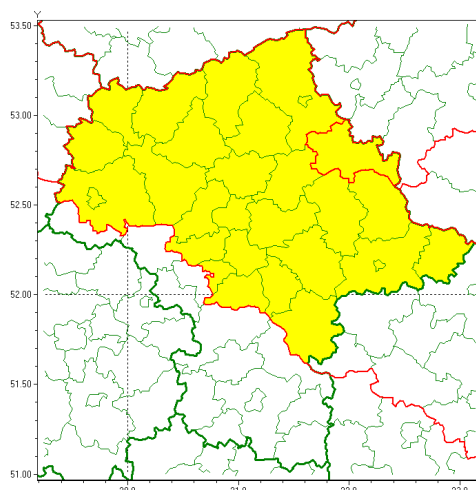

email: meteo.warszawa@imgw.pl

www: www.imgw.pl

Zasięg ostrzeżenia w województwie

Silny mróz

Ostrzeżenie meteorologiczne Nr 23

Nazwa biura	IMGW-PIB Centralne Biuro Prognoz Meteorologicznych - Wydział w Warszawie
Zjawisko/stopień zagrożenia	Silny mróz/ 1
Obszar	województwo mazowieckie powiat ostrowski
Ważność	od godz. 19:00 dnia 06.02.2021 do godz. 09:00 dnia 07.02.2021
Przebieg	Prognozuje się temperatury minimalne w nocy od -19°C na północy do -15°C na południu obszaru. Temperatura maksymalna w dzień od -11°C na północy do -7°C na południu. Wiatr o średniej prędkości od 10 km/h do 20 km/h, lokalnie do 25 km/h.
Prawdopodobieństwo wystąpienia zjawiska(%)	80%
Uwagi	Ostrzeżenie może być kontynuowane na kolejną noc.
Dyrektor synoptyk IMGW-PIB	Ilona Bazyluk
Godzina i data wydania	godz. 11:57 dnia 06.02.2021
SMS	IMGW-PIB OSTRZEŻENIE: MRÓZ/1 mazowieckie/ostrowski od 19:00/06.02 do 09:00/07.02.2021 temp. min -19°C , temp. maks -11°C , wiatr 10-25 km/h.