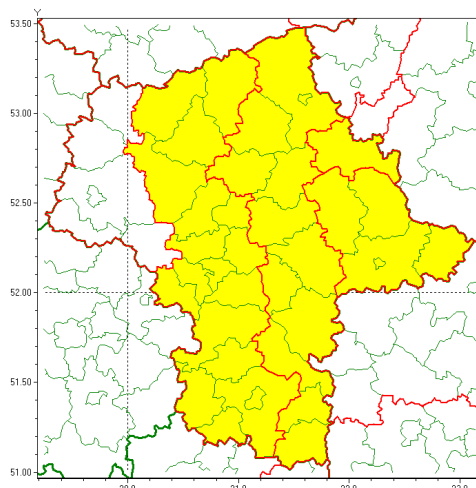

email: meteo.warszawa@imgw.pl

www: www.imgw.pl

Zasięg ostrzeżenia w województwie

Zawieje/zamiecie śnieżne

Ostrzeżenie meteorologiczne Nr 15

Nazwa biura	IMGW-PIB Centralne Biuro Prognoz Meteorologicznych - Wydział w Warszawie
Zjawisko/stopień zagrożenia	Zawieje/zamiecie śnieżne/ 1
Obszar	województwo mazowieckie powiat ostrowski
Ważność	od godz. 23:00 dnia 25.01.2021 do godz. 23:00 dnia 26.01.2021
Przebieg	Przewiduje się zawieje i zamiecie śnieżne spowodowane przez północno-zachodni i zachodni wiatr o średniej prędkości od 20 km/h do 35 km/h, w porywach do 60 km/h oraz okresami opadów śniegu.
Prawdopodobieństwo wystąpienia zjawiska(%)	80%
Uwagi	Brak.
Dyrektor synoptyk IMGW-PIB	Michał Folwarski
Godzina i data wydania	godz. 14:02 dnia 25.01.2021
SMS	IMGW-PIB OSTRZEŻENIE: ZAMIEĆ ŚNIEŻNA/1 mazowieckie/ostrowski od 23:00/25.01 do 23:00/26.01.2021 wiatr do 35 km/h, porywy do 60 km/h.