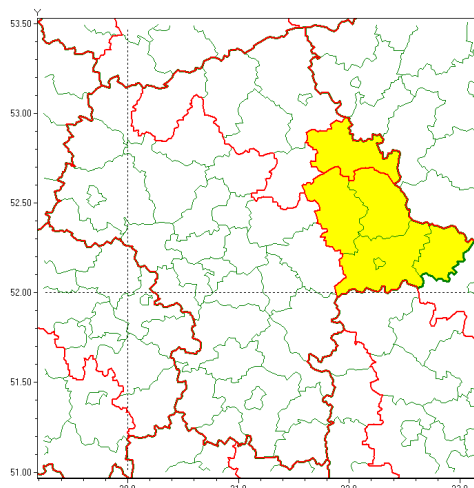

### Zasięg ostrzeżenia w województwie

Opady marznące

### Ostrzeżenie meteorologiczne Nr 31

<b>Nazwa biura</b>	IMGW-PIB Centralne Biuro Prognoz Meteorologicznych - Wydział w Warszawie
<b>Zjawisko/stopień zagrożenia</b>	Opady marznące/1
<b>Obszar</b>	województwo mazowieckie <b>powiat ostrowski</b>
<b>Ważność</b>	od godz. 10:00 dnia 19.02.2021 do godz. 02:00 dnia 20.02.2021
<b>Przebieg</b>	Prognozuje się miejscami wystąpienie słabych opadów marznącego deszczu oraz mroźki powodujących gołoledź.
<b>Prawdopodobieństwo wystąpienia zjawiska(%)</b>	90%
<b>Uwagi</b>	Brak.
<b>Dyrektor synoptyk IMGW-PIB</b>	Michał Folwarski
<b>Godzina i data wydania</b>	godz. 13:56 dnia 18.02.2021
<b>SMS</b>	IMGW-PIB OSTRZEŻENIE: MARZNĄCE OPADY/1 mazowieckie/ostrowski od 10:00/19.02 do 02:00/20.02.2021 marznące opady, drogi liskie.